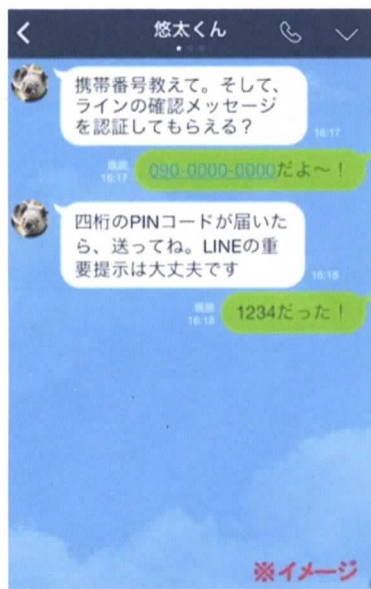

# ほっこりほうしん

Vol. 26  
平成29年1月

豊新地域活動協議会  
<http://www.houshin.jindo.com/>

## 地域で拡散中!

乗ったラインを利用して、知人の情報を聞き出し、なりすましてプライベートカードなどの購入を依頼する手口が流行っています。

認証(PINコード)は他人に教えないでください。怪しい時は電話等で確認を!

## ラインの乗っ取りに気をつけて!