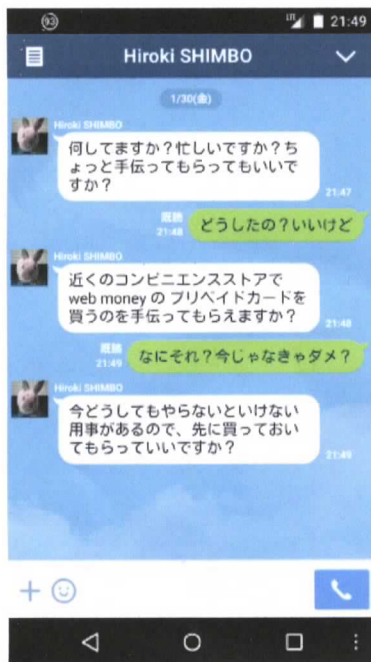

# ほっこりほうしん

Vol. 26  
平成29年1月

豊新地域活動協議会  
<http://www.houshin.jindo.com/>

## 地域で拡散中!

乗ったラインを利用して、知人の情報を聞き出し、なりすましてプライベートカードなどの購入を依頼する手口が流行っています。

認証(PINコード)は他人に教えないでください。怪しい時は電話等で確認を!

## ラインの乗っ取りに気をつけて!